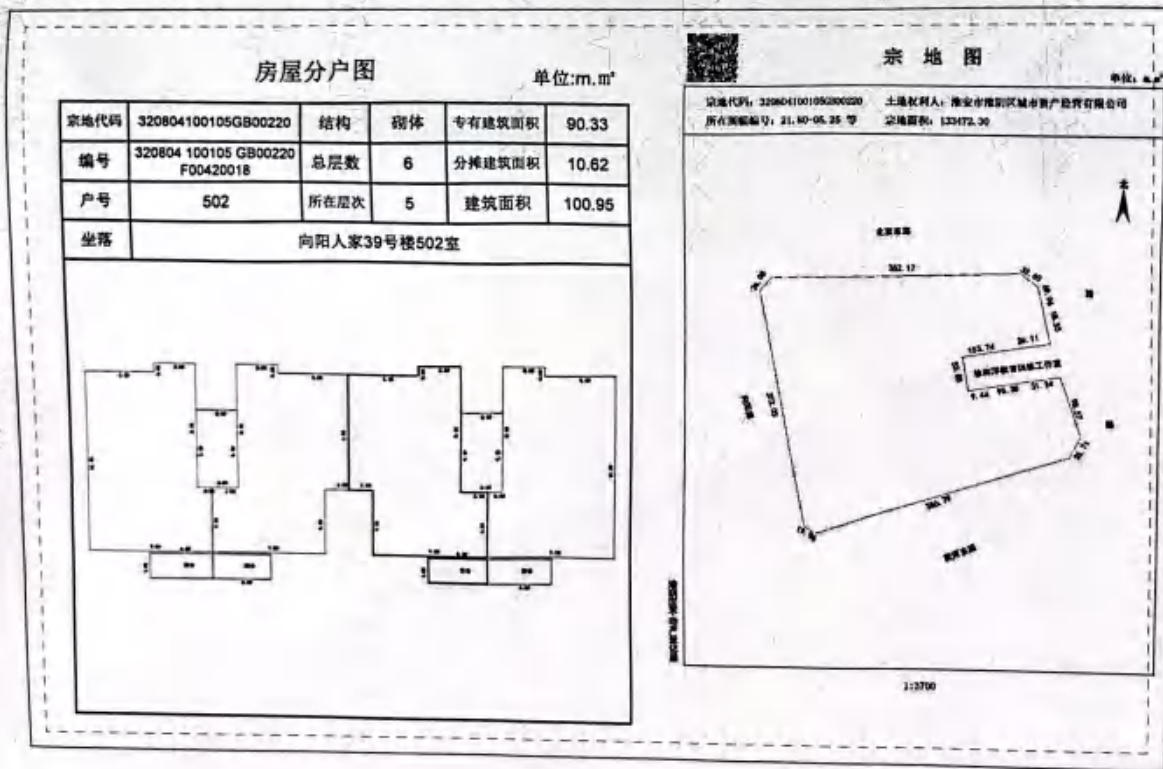

苏(2022)淮阴区不动产权第0004138号

附记

权利人	孙冬平 朱彩梅 孙德永
共有情况	按份共有
坐落	向阳人家39号楼502室
不动产单元号	320804 100105 GB00220 F00420018
权利类型	国有建设用地使用权/房屋所有权
权利性质	划拨
用途	住宅用地/住宅
面积	共有宗地面积133472.30m ² /房屋建筑面积100.95m ²
使用期限	
权利其他状况	

按份共有：孙冬平：50.% 孙德永：1.% 朱彩梅：49.%
淮(不)字第100442号

证 明

孙冬平 朱彩梅 孙德永 户位于 向阳人家 39 号楼 502 室 不动产, 建筑面积为 100.95 平方米, 土地分摊面积为 16.83 平方米。

特此证明！